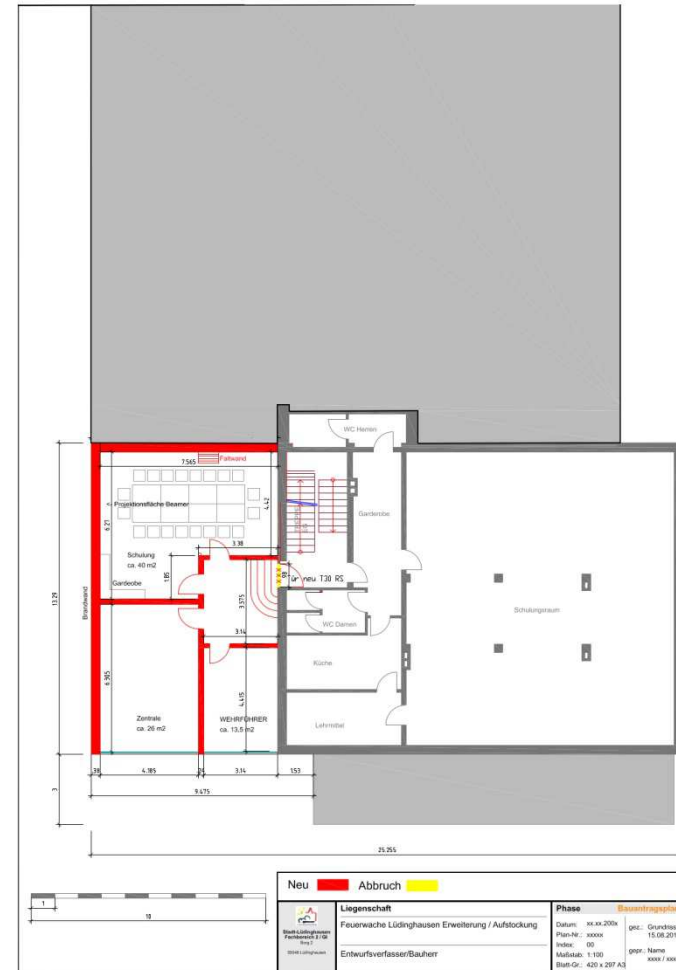

Feuerwehr

LÜDINGHAUSEN

Erweiterung der Feuerwache Lüdinghausen