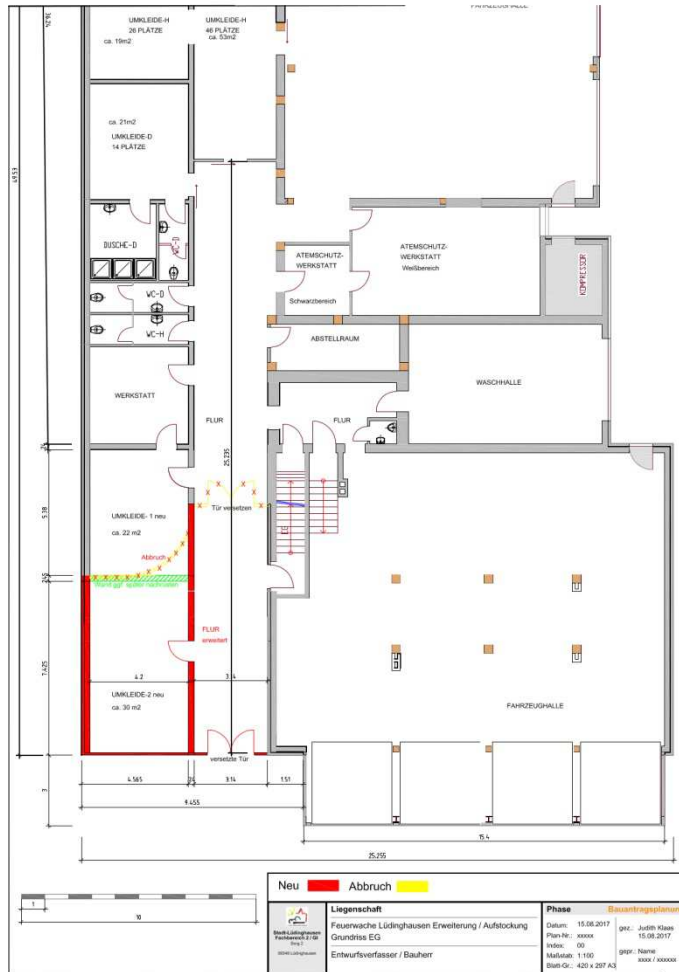

Feuerwehr

LÜDINGHAUSEN

Erweiterung der Feuerwache Lüdinghausen