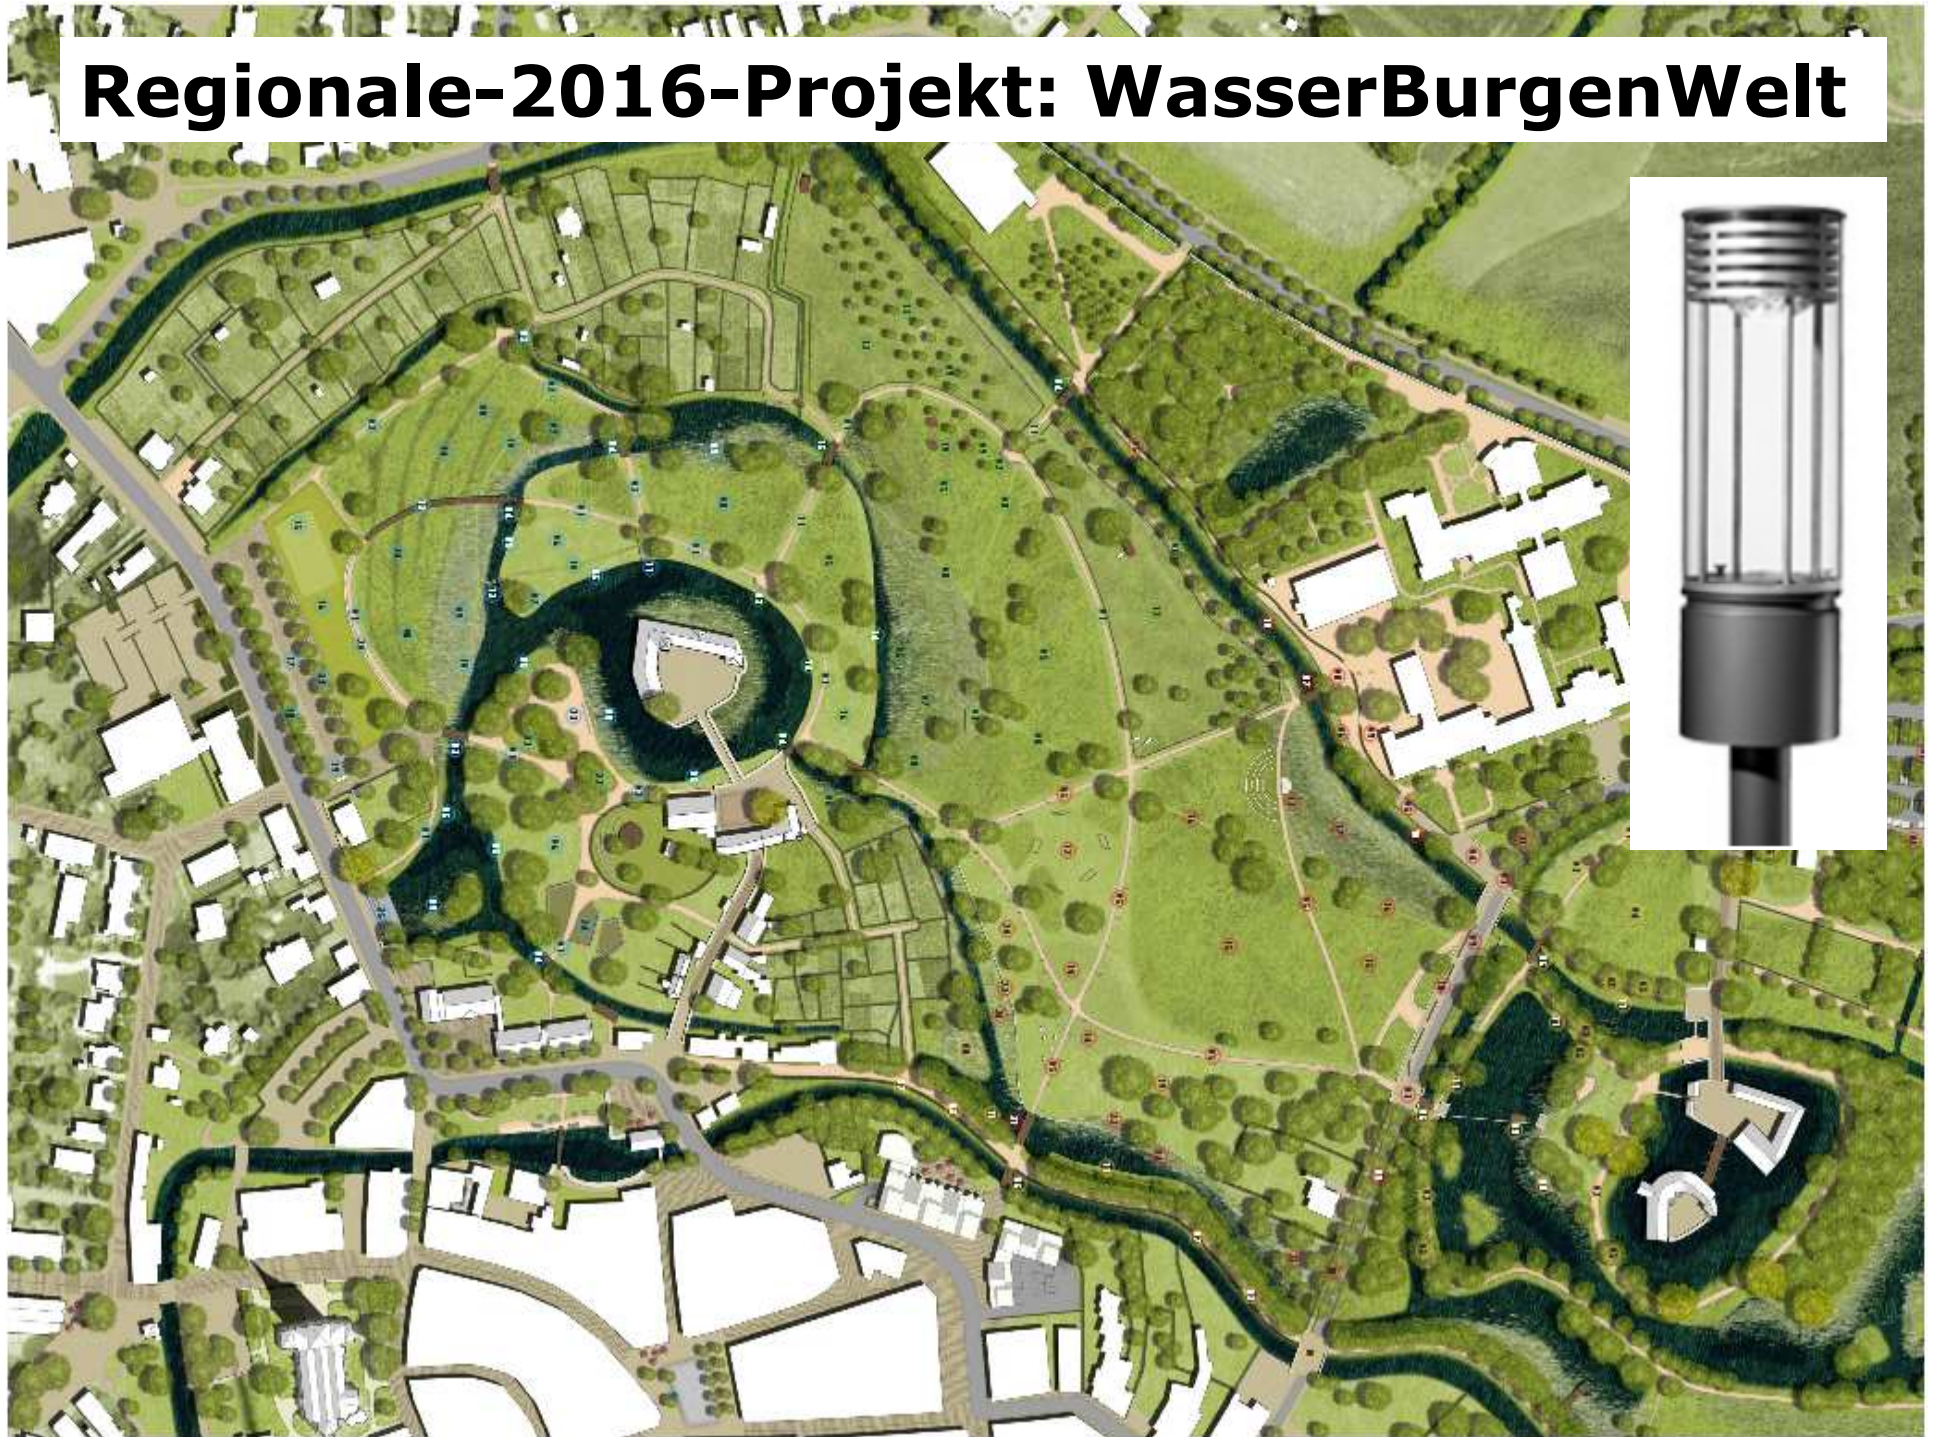

Beleuchtung Regionale-Projekt „WasserBurgenWelt“

–

**Ausschuss für Bau, Verkehr, Bauerschaften und Umwelt
(09.06.2015, 17:00)**

Olaf Spiekerkötter

switch.on energy + engineering gmbh

Regionale-2016-Projekt: WasserBurgenWelt

Alternative LED-Leuchten

Hess/
Residenza

Hess / Residenza
mit Sondermast

Bega/
8260

Trilux /
Baureihe 980

Trilux /
Publisca

Alternative LED-Leuchten

Hess /
Residenza