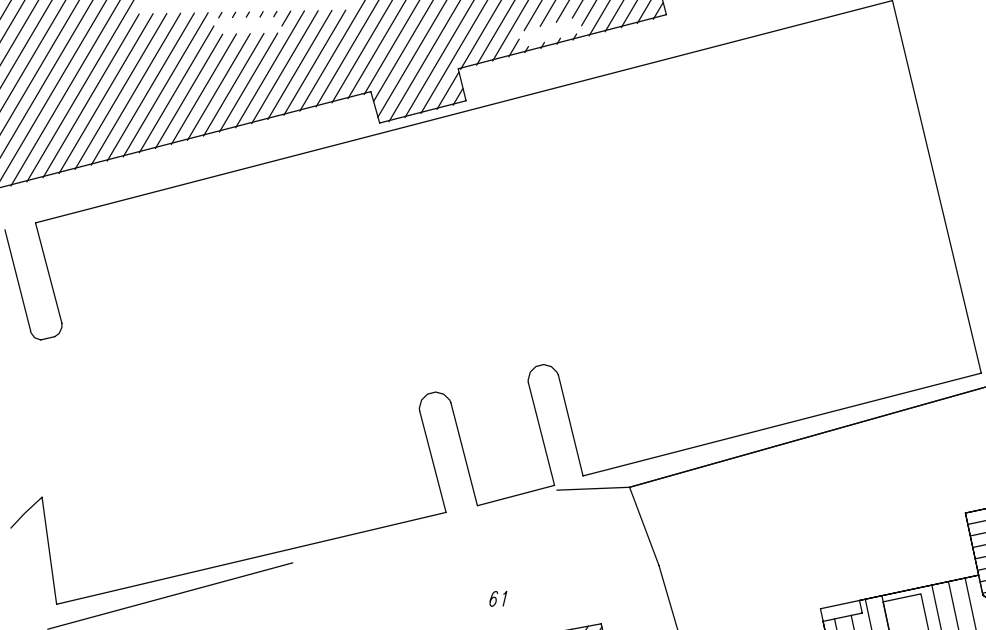

205 U

177

61

56

62

OSTWALL 3

251

242

81

143

225