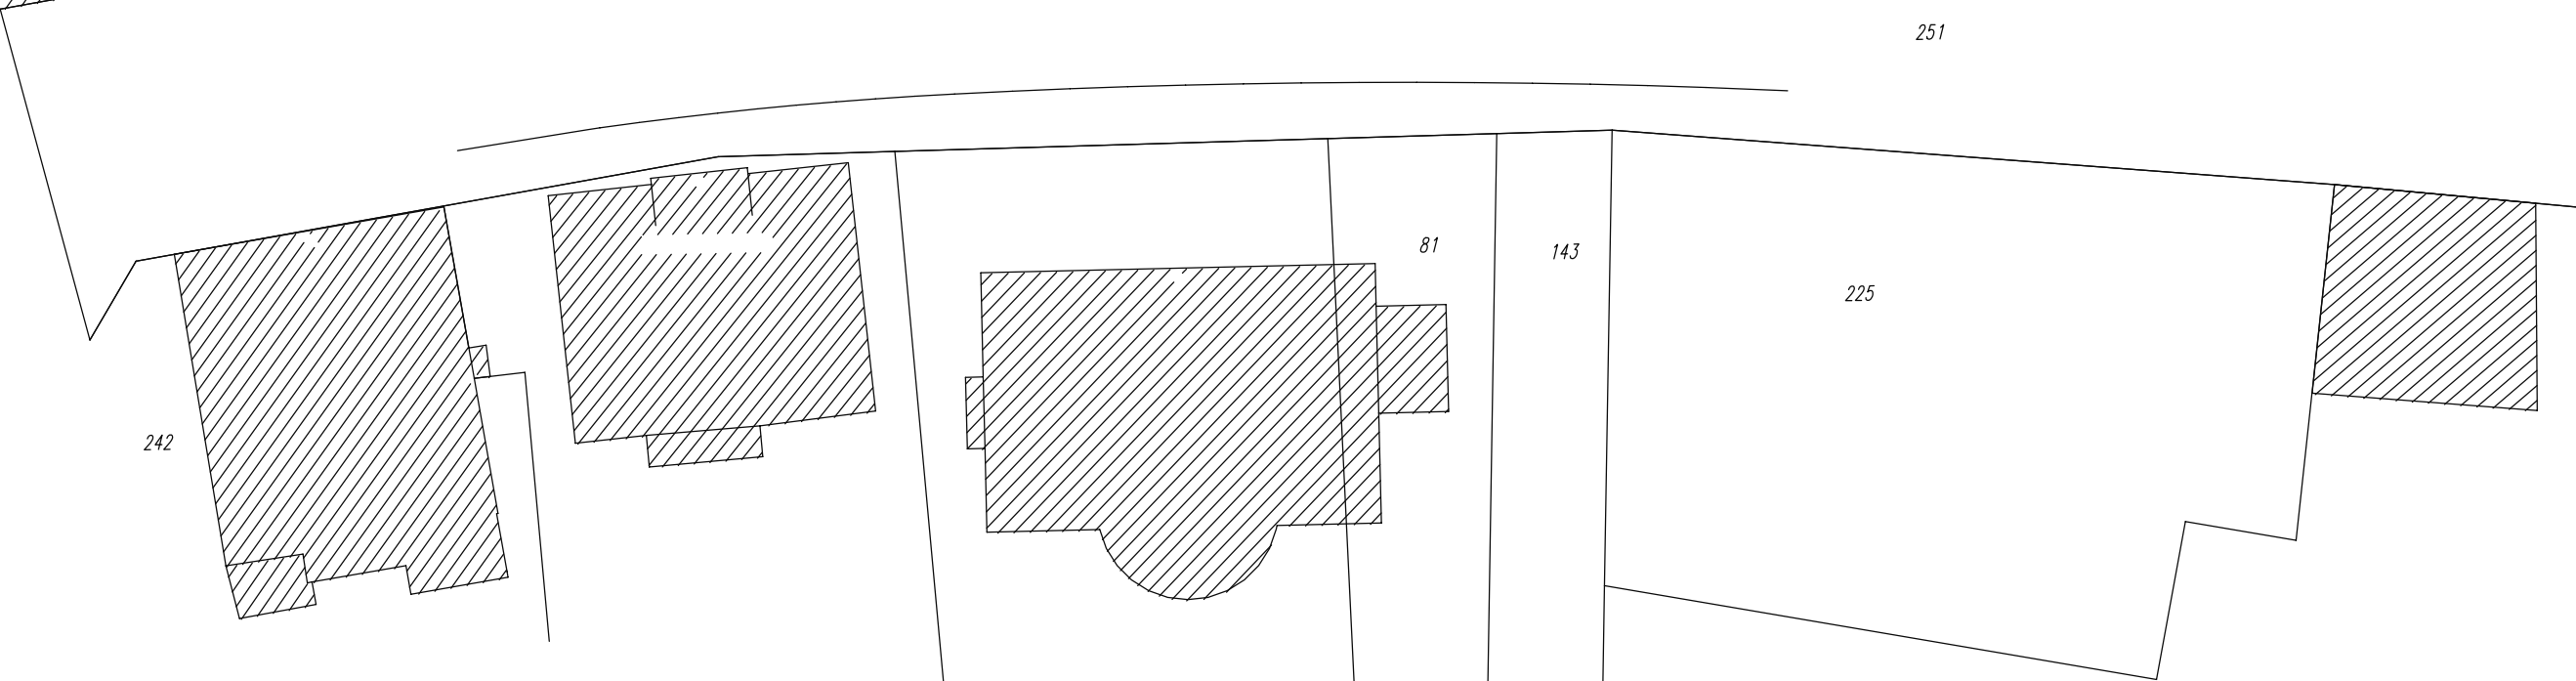

OSTWALL 3

251

242